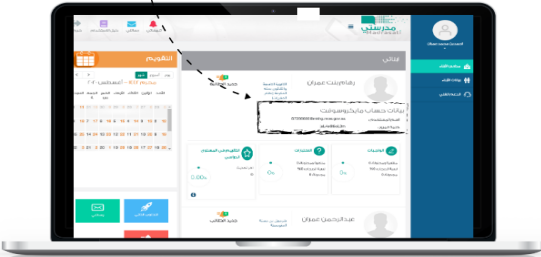

آلية الحصول على بيانات تسجيل دخول الأبناء من حساب ولي الأمر في منصة مدرستي

التوجه إلى خيار
"الدخول بحساب نور لولي الأمر"
والنقر عليه

الدخول على منصة مدرستي عبر الرابط:
<https://schools.madrasati.sa/>

إدخال اسم المستخدم وكلمة المرور
الخاصة بولي الأمر في نظام نور
وإدخال رمز التحقق ثم النقر على
تسجيل الدخول

التوجه إلى منصة مدرستي واختيار
الدخول بحساب مايكروسوفت للكادر
التعليمي والطلاب

ستظهر على الصفحة الرئيسية بيانات
حسابات مايكروسوفت للأبناء
المرتبطین بولي الأمر
(اسم المستخدم- كلمة المرور)
ويتم الاحتفاظ بها